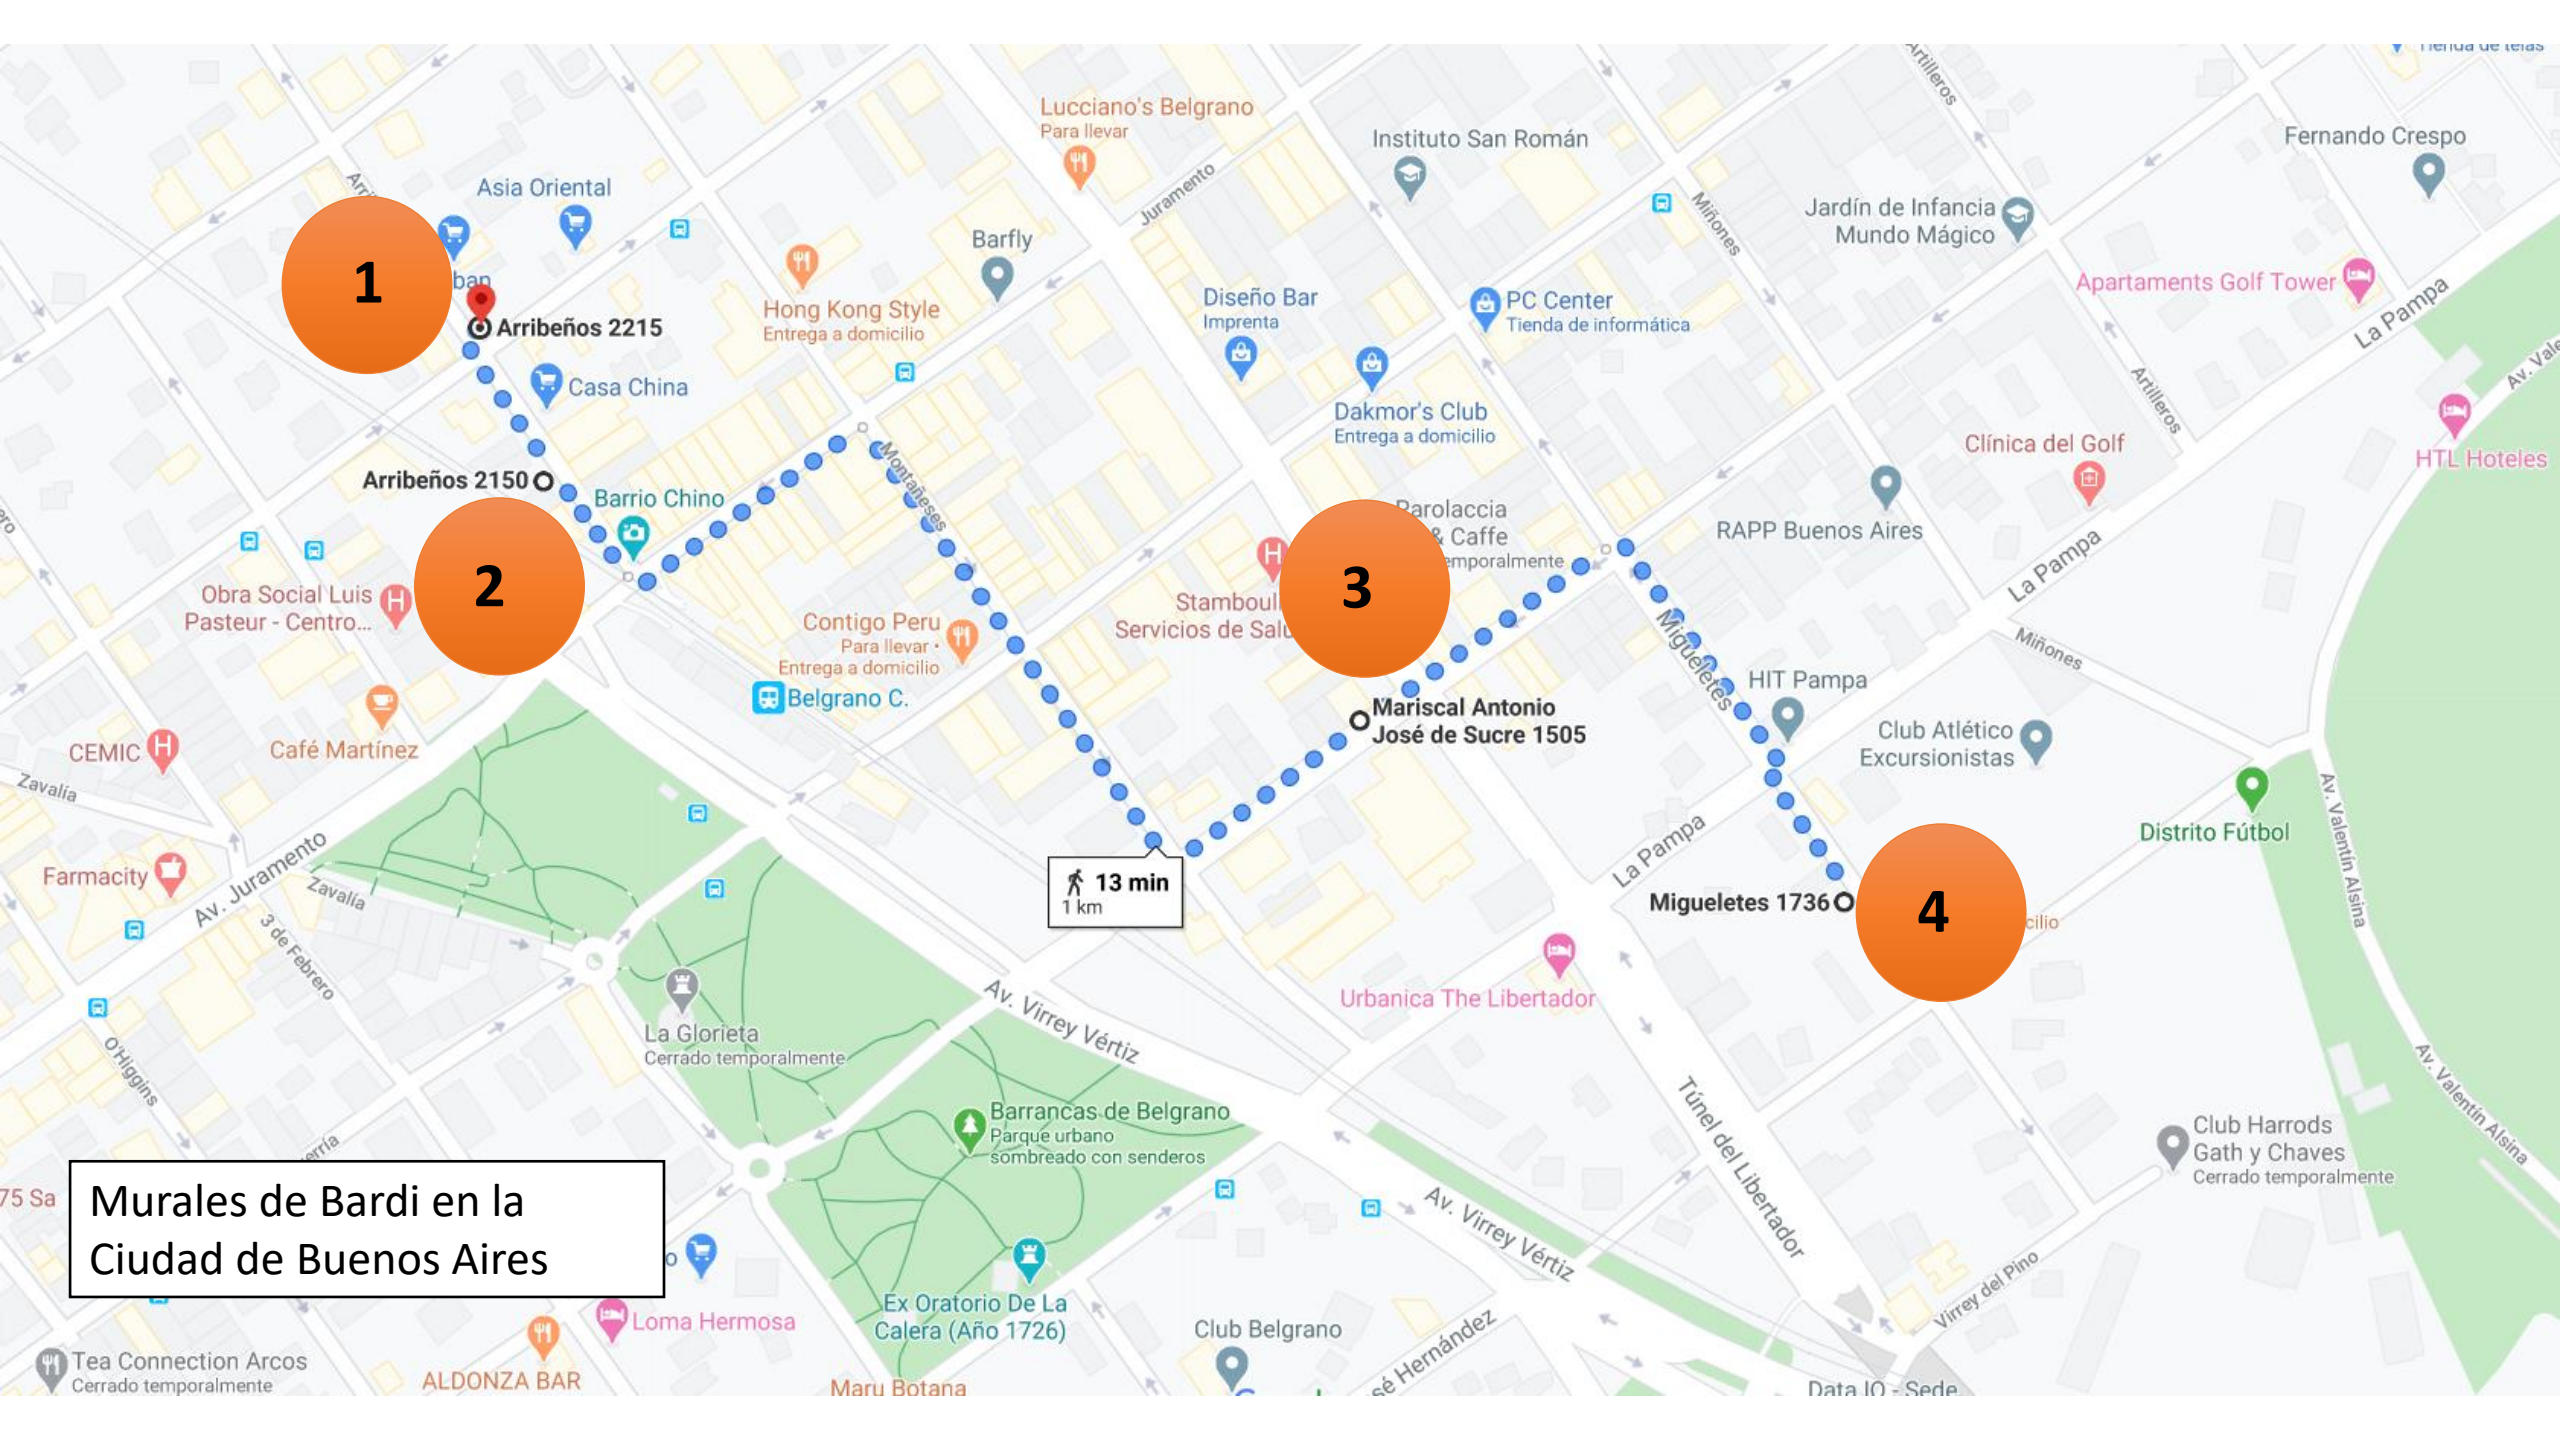

Murales de Bardi en la Ciudad de Buenos Aires

Caminata de 1 hora por el Barrio
Chino, Barrio de Belgrano

1

2

3

4

Murales de Bardi en la Ciudad de Buenos Aires

Arribeños 2215

Arribeños 2150

Mariscal Antonio José de Sucre 1505

Migueletes 1736

13 min
1 km

1

Arribeños 2215

- Murales de Bardi, año 1969

Arribeños 2150

- Murales de Bardi, año 1974

Sucre 1505

- Murales de Bardi, año 1975

Migueletes 1736

- Murales de Bardi, año 1981